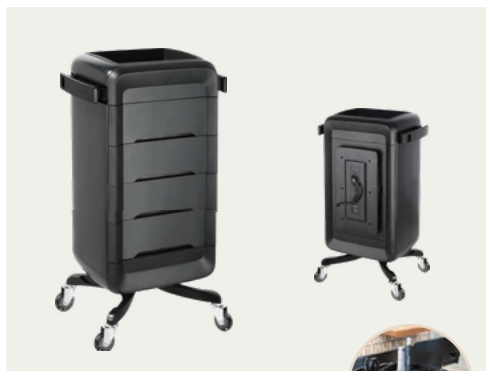

#10302.01.MD

1.400,00€ + iva

KRAVEN TEXTURED BLACK

W: 67cm D: 120cm-150cm

#10302.01.TB

2.040,00€ + iva

CARRELLI

- Struttura in metallo verniciato
- ruote anti capelli
- resistenti agli urti