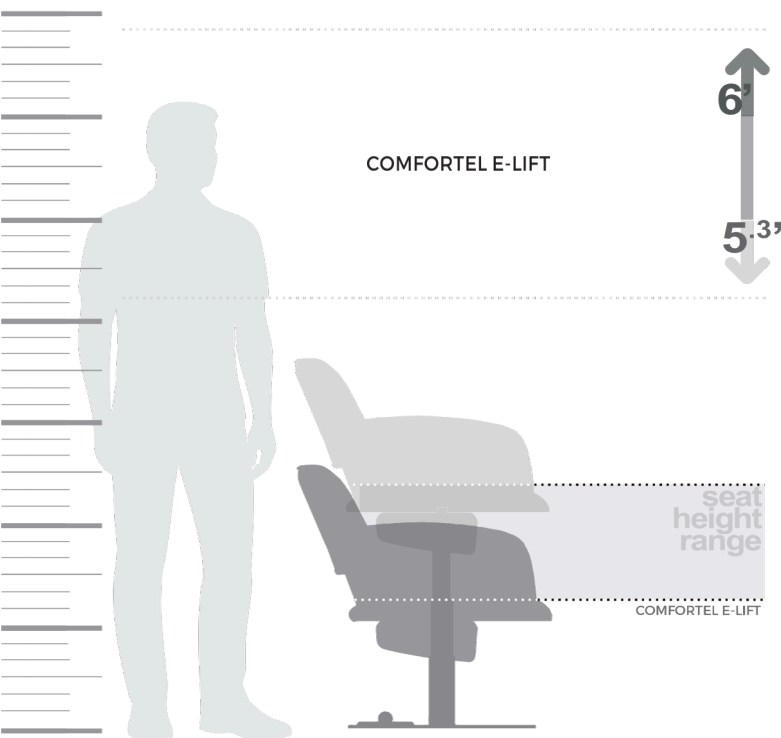

CONTROLLO
BLUETOOTH

ABBINALA A
QUALSIASI POLTRONA

COMFORTEL E-LIFT

6'
5'3"

seat
height
range

COMFORTEL E-LIFT

SGABELLI

Con pompa a gass