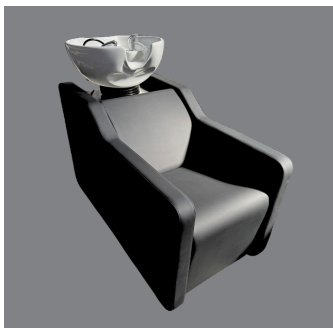

WHITE BASIN #1180.01.SG.W
BLACK BASIN #1180.01.SG.B

2.660,00€ + iva

+100€

HAZEL TEXTURED BLACK

W: 70cm L: 124cm H: 90cm

WHITE BASIN #1180.01.SG.W
BLACK BASIN #1180.01.SG.B

2.196,00€ + iva

+100€

ZIPPY BLACK

W: 70cm L: 124cm H: 90cm

WHITE BASIN #1180.01.SG.W
BLACK BASIN #1180.01.SG.B

1.896,00€ + iva

MARIOL BLACK

W: 63cm L: 120cm - 160cm H: 90cm

2.290,00€ + iva

+100€