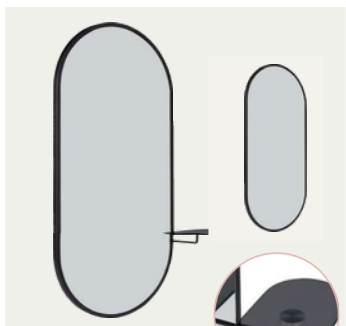

Marmo

VERONA GRANDE BLACK DOUBLE
TERRAZZO
#8183 x 2 + #8187 x 2

2.570,00€ + iva

HALO
Ø: 80cm D: 8cm
#8719

450,00€ + iva

NERO
Ø: 91cm D: 3cm
#8122

430,00€ + iva

ONYX
W: 86cm D: 25cm H: 150cm
#8124