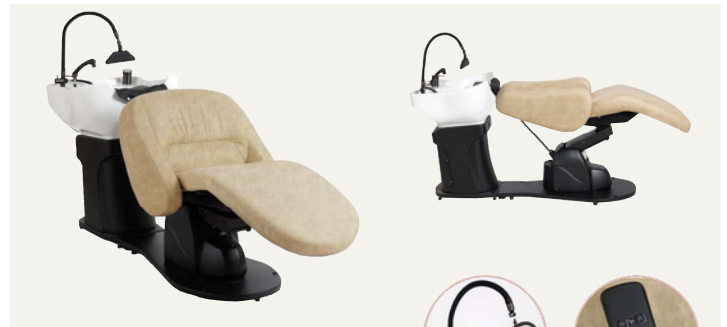

K

Komodo

EURO(€)

PREZZI DI LISTINO

comfortel

HEAD SPA

Lavatesta completamente distesi per offrire ai tuoi clienti un'esperienza di relax perfetta

EDEN HEAD SPA BLACK
Electric Reclining Wash Lounge
W: 63cm L: 193cm H: 89cm
#2301.01.B.UK

4.999,00€ + iva

EDEN HEAD SPA SAND
Electric Reclining Wash Lounge
W: 63cm L: 193cm H: 89cm
#2301.01.SA.UK

4.999,00€ + iva

SALON MIST
Hair Treatment Processor
#5675.01.UK

2.299,00€ + iva

LAVATESTA ELETTRICI

Con solo alza gambe elettrico
Con alza gambe elettrico e massaggio
vibrante

HARLOW TAN II
Electric Reclining Wash Lounge with Massage
W: 62cm L: 135cm - 190cm H: 90cm
#1549.01.T.UK

4.700,00€ + iva

TELECOMANDO
BLUETOOTH