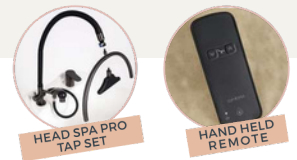

HEAD SPA

Lavatesta completamente distesi per offrire ai tuoi clienti un'esperienza di relax perfetta

4.999,00€ + iva

4.999,00€ + iva

2.299,00€ + iva