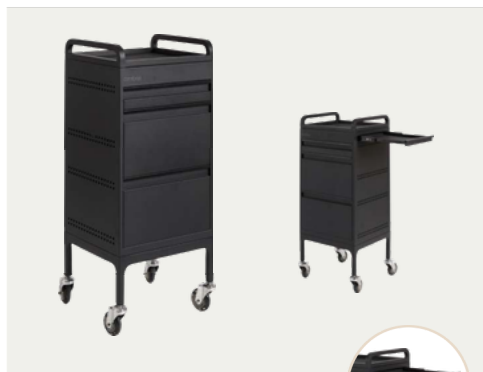

STUDIO 3 BLACK
#7022.B.01

880,00€ + iva