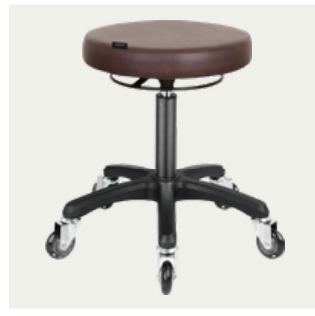

SALON STOOL
MERLOT
#3500.01.M + #3550.01.B

220,00€ + iva