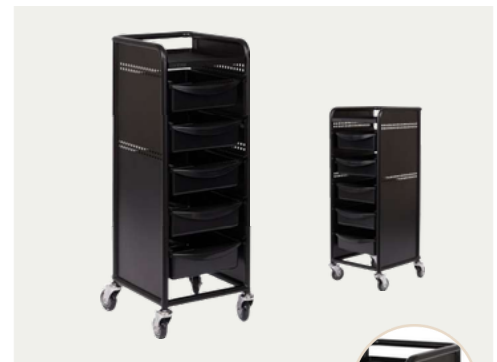

WORKSHOP DELUXE BLACK
#7017.B.01

355,00€ + iva