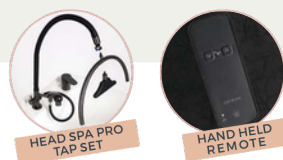

# HEAD SPA

Lavatesta completamente distesi per offrire ai tuoi clienti un'esperienza di relax perfetta

EDEN HEAD SPA BLACK  
Electric Reclining Wash Lounge  
W: 63cm L: 193cm H: 89cm  
#2301.01.B.UK

~~4.999,00€ + iva~~