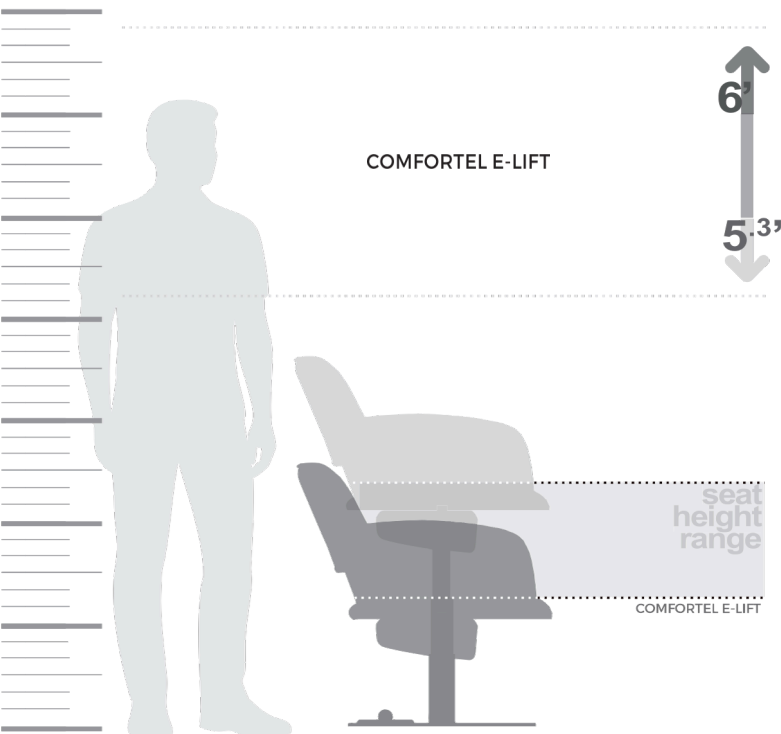

SALITA  
COMFORTEVOLE

CONTROLLO  
BLUETOOTH

ABBINALA A  
QUALSIASI POLTRONA