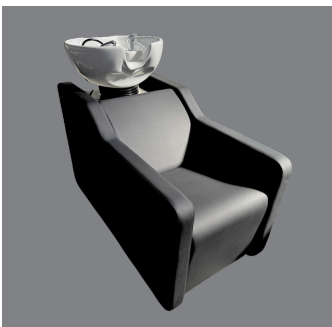

MARIOL BLACK
W: 63cm L: 120cm - 160cm H: 90cm

~~2.290,00€ + iva~~

1.599,00€ + iva