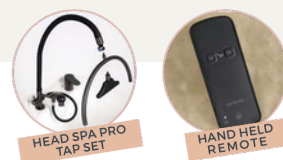

HEAD SPA

Lavatesta completamente distesi per offrire ai tuoi clienti un'esperienza di relax perfetta

~~4.999,00€ + iva~~

3.499,00€ + iva

~~4.999,00€ + iva~~

3.499,00€ + iva

~~2.299,00€ + iva~~

1.599,00€ + iva