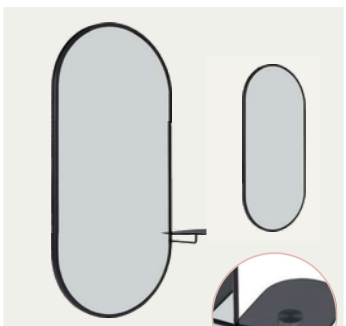

Marmo

~~1.285,00€ + iva~~  
899,00€ + iva

VERONA GRANDE BLACK DOUBLE  
TERRAZZO  
#8183 x 2 + #8187 x 2

~~2.570,00€ + iva~~  
1.798,00€ + iva

HALO  
Ø: 80cm D: 8cm  
#8719

~~450,00€ + iva~~  
315,00€ + iva

NERO  
Ø: 91cm D: 3cm  
#8122

~~430,00€ + iva~~  
405,00€ + iva

ONYX  
W: 86cm D: 25cm H: 150cm  
#8124

Piano in vetro

~~625,00€ + iva~~  
439,00€ + iva

DUNE  
W: 70cm D: 20cm H: 150cm  
#8119.01.BE

Beige

~~580,00€ + iva~~  
405,00€ + iva