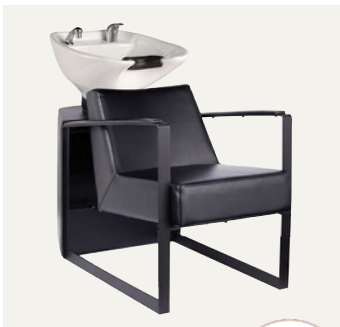

~~1.896,00€ + iva~~

1.299,00€ + iva

**MARIOL BLACK**  
W: 63cm L: 120cm - 160cm H: 90cm

~~2.290,00€ + iva~~

1.599,00€ + iva

**LAMBERT BLACK**  
W: 63cm L: 120cm H: 90cm  
WHITE BASIN #1485  
BLACK BASIN #1486-FR