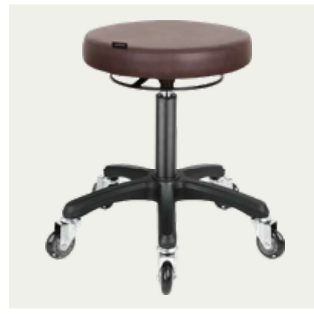

SALON STOOL
MERLOT
#3500.01.M + #3550.01.B

~~220,00€ + iva~~
155,00€ + iva