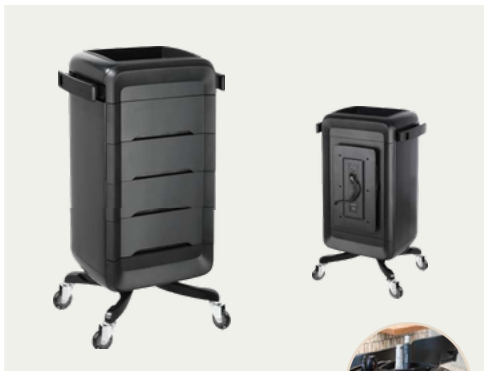

CARRELLI

- Struttura in metallo verniciato
- ruote anti capelli
- resistenti agli urti

MOVA BLACK
UK #7068 | EU#7072

~~1.029,00€ + iva~~
720,00€ + iva