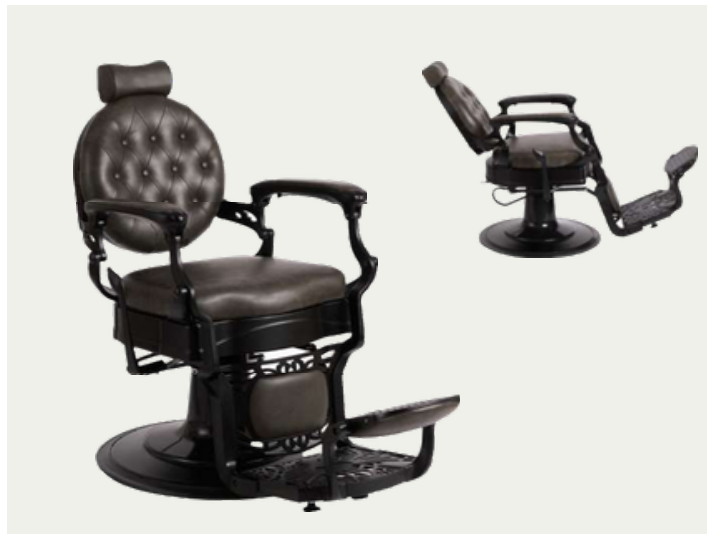

KRAVEN TEXTURED BLACK

W: 67cm D: 120cm-150cm

#10302.01.TB

~~2.040,00€ + iva~~

1.430,00€ + iva