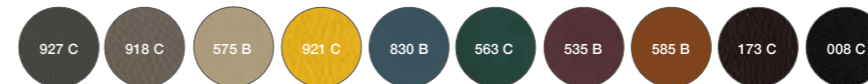

Colori Madam

1. GONDOLA PLUME

Total black con piping nero
FIX **1.699€** ~~2.799€~~
COMFORT: **1.999€** ~~3.499€~~
AIR MASSAGE: **2.799€** ~~4.499€~~

GONDOLA PLUME COLOR

Disponibile nei colori Madam
FIX **1.799€** ~~2.999€~~
COMFORT: **2.099€** ~~3.699€~~
AIR MASSAGE: **2.899€** ~~4.699€~~

2. VAPOMIST 1 NEW

con calotta IGLOO inclusa
**1. INCONTRO DI FORMAZIONE
PERSONALIZZATO
NEL TUO SALONE INCLUSO**
2.399€ ~~3.399€~~

3. SALVACOLLO EASY

29€ ~~39€~~

4. GALA TOTAL BLACK

All-in-one-box
base Madam Star **399€** ~~699€~~
base Madam Ronde **429€** ~~749€~~

GALA COLOR

All-in-one-box. Disponibile nei colori Madam
base Madam Star **699€** ~~1.149€~~
base Madam Ronde **739€** ~~1.199€~~
OPTIONAL: piping colore a scelta + **89€**

5. SIENA

Sgabello skay 008 nero regolabile in altezza
con pompa a gas. Ruote Speedy in silicone
anticapelli
199€ ~~279€~~

6. MISS ROSIE

Consolle con ripiano in legno nero opaco
699€ ~~1.199€~~
OPTIONAL: Illuminazione LED + **199€**