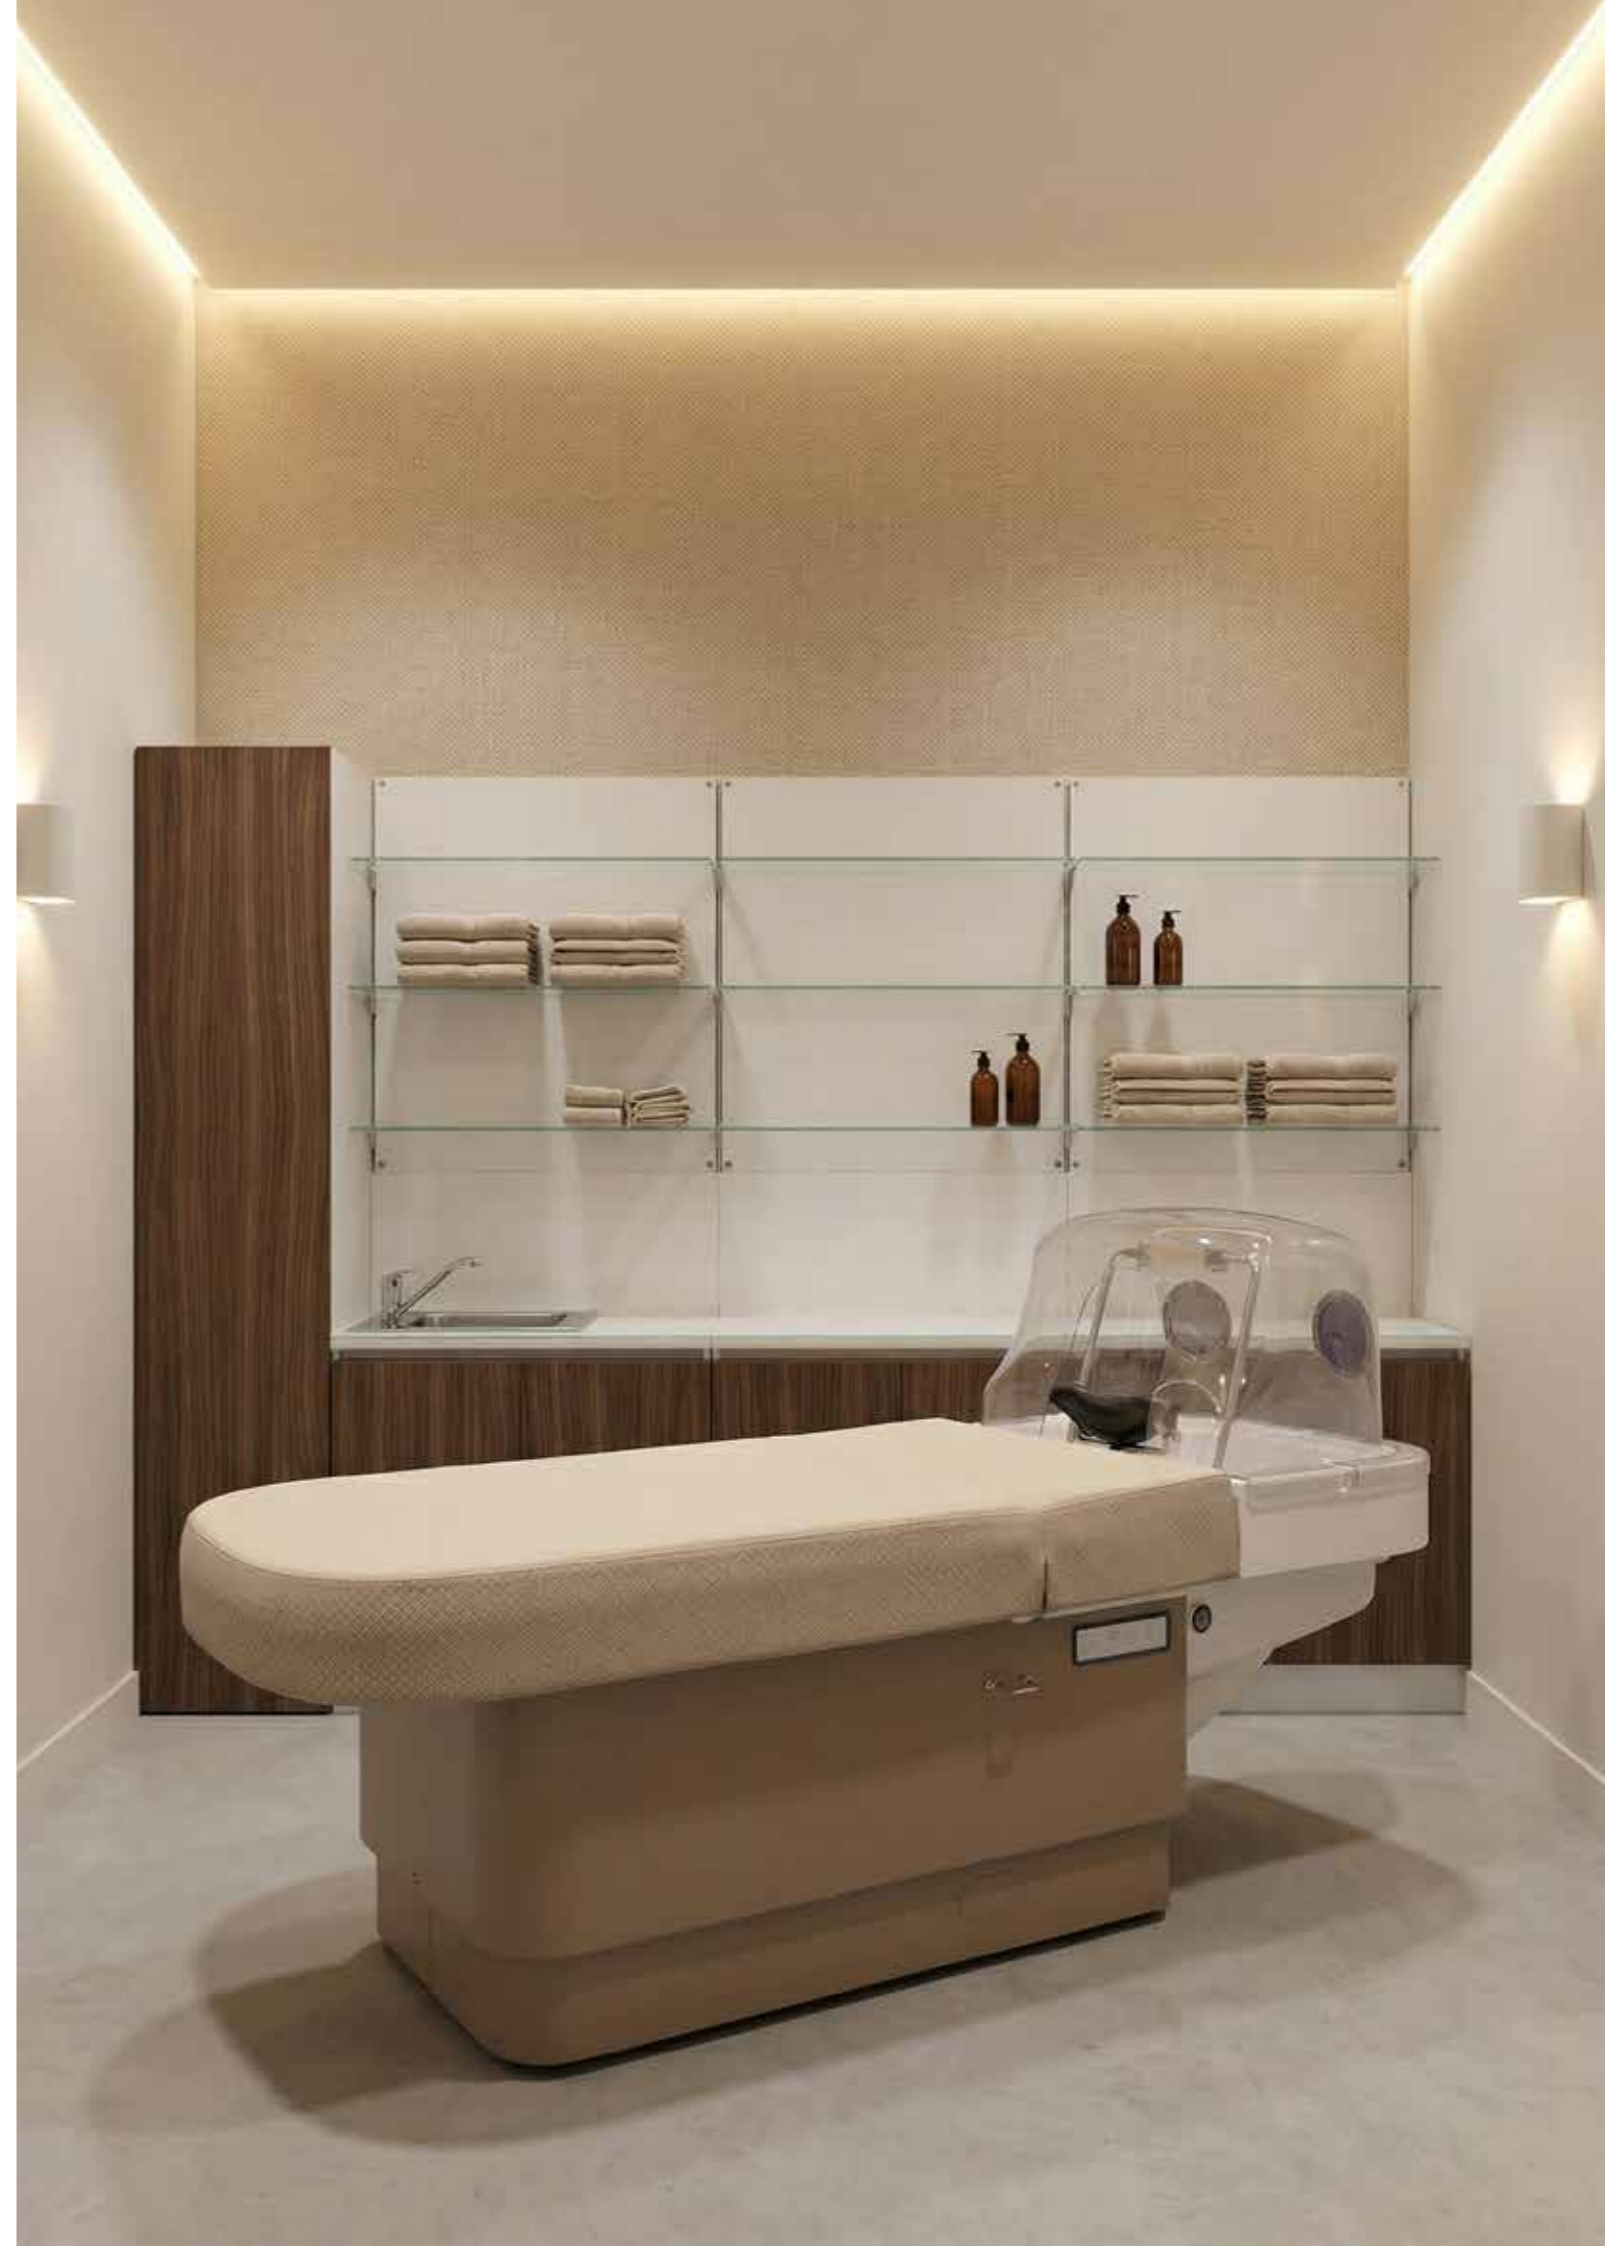

**1.EASY M PORTASCOPE**

↑ 198 cm ↗ 40 cm → 40 cm

**599€** 899€

**2.EASY M BASIN**

↑ 80 cm ↗ 40 cm → 80 cm

**999€** 1.499€

**3.EASY M STANDARD**

↑ 80 cm ↗ 40 cm → 80 cm

**599€** 899€

**4.EASY RECYCLE**

↑ 80 cm ↗ 40 cm → 80 cm

**669€** 999€

**5.EXPO ECO3**

↑ 97 cm ↗ 23 cm → 80 cm

**449€** 689€

**6.EXPO ECO5**

↑ 198 cm ↗ 23 cm → 80 cm

**599€** 999€

**7.EXPO ALVEOLARE**

↑ 27 cm ↗ 23 cm → 76 cm

**198€** 290€