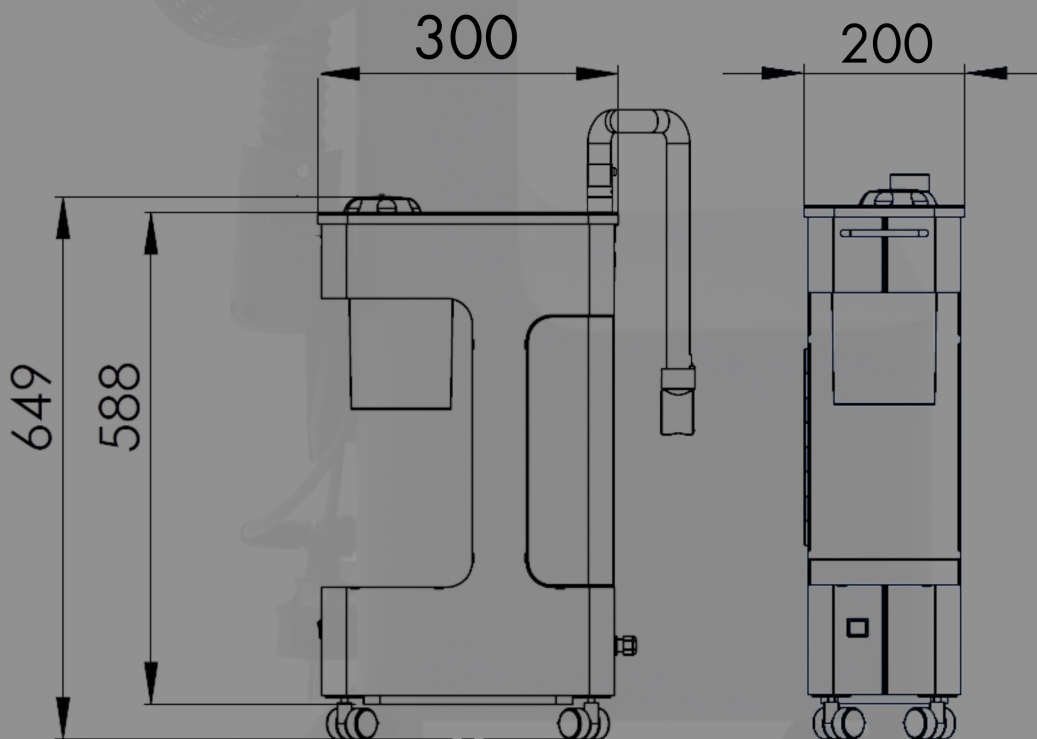

### SLIDE di POTENZA

- Sfiorare lo slide verso destra per aumentare la potenza di erogazione vapore
- Sfiorare lo slide verso sinistra per diminuire la potenza di erogazione Sotto lo slide sono presenti una serie di led che indicano la potenza selezionata

## DIMENSIONI (mm)

**Vieni a vederlo nel nostro show-room!**

Via Giuseppe Mazzini 42/A - Castiglione delle Stiviere  
(si riceve su appuntamento)