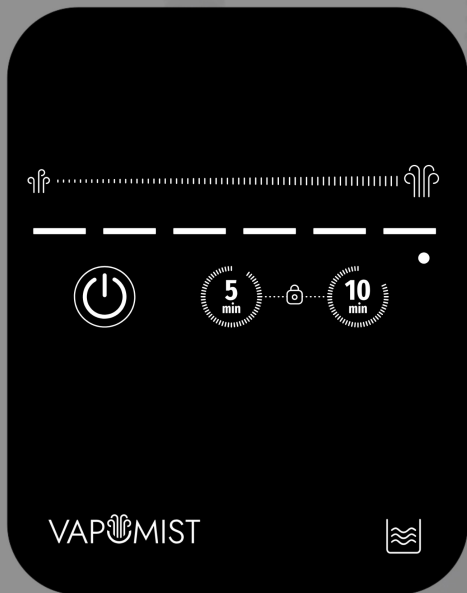

CARATTERISTICHE

Comandi

PULSANTE ACCENSIONE/SPEGNIMENTO

- •Premere una volta per accendere il Vapomist
- •Tenere premuto 2 sec. per spegnerlo

PULSANTE TEMPORIZZATO 5'

1. Quando abilitato serve per fissare un tempo di 5 min. per l'erogazione di vapore
2. •Premere una volta per abilitare la temporizzazione di 5 min.
   - •Tenere premuto 2 sec. per disabilitarlo

PULSANTE TEMPORIZZATO 10'

1. Quando abilitato serve per fissare un tempo di 10 min. per l'erogazione di vapore
2. •Premere una volta per abilitare la temporizzazione di 10 min.
   - •Tenere premuto 2 sec. per disabilitarlo

SLIDE di POTENZA

- •Sfiorare lo slide verso destra per aumentare la potenza di erogazione vapore
- •Sfiorare lo slide verso sinistra per diminuire la potenza di erogazione Sotto lo slide sono presenti una serie di led che indicano la potenza selezionata